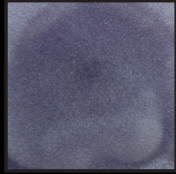

# Metallic Epoxy Mica Powders

Lilac  
RF-MP-404

Magic Violet  
RF-MP-419

Crystal Sparkle Blue  
RF-MP-9427

Magic Blue  
RF-MP-425B

Dark Blue  
RF-MP-427

Sparkle Blue  
RF-MP-4600

Apple Green  
RF-MP-435